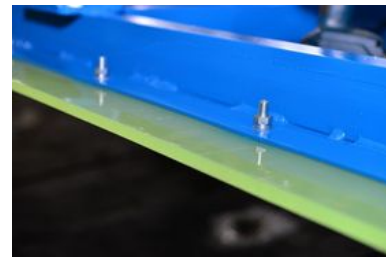

Предлагаем Вашему вниманию Полуприцеп с подпрессовкой ПСП-20 «Гигант»

Комплектация:

**-Транспортная тележка с двумя осями (Тандем)**

Итальянская рессорная подкатная тележка

**-Широкопрофильные шины**

уменьшают давление на почву и улучшают проходимость.

**-Прочные и эластичные полиуретановые уплотнения**

закрывают зазоры, позволяют перевозить и разгружать сыпучие грузы без потерь

**-Регулируемая опора хранения (домкрат)**

облегчает сцепление полуприцепа за трактор, может отсоединиться от дышла и использоваться при ремонте полуприцепа.

## Разбрасыватель органических удобрений Verma с ограничительной шторкой

На полуприцеп ПСП-20 вместо заднего борта может устанавливаться разбрасыватель органических удобрений Verma (Италия), что позволяет использовать полуприцеп для внесения на поля твердых органических удобрений: навоз, торф, компост, а также извести, щепы и опилок.

### Преимущества использования шторки:

- Позволяет полностью загрузить полуприцеп, увеличив объем перевозимого груза.
- Обеспечивается лучшая сохранность груза, не происходит просыпания содержимого кузова через битера при перевозке.
- Позволяет дозировать подачу материала при разбрасывании.