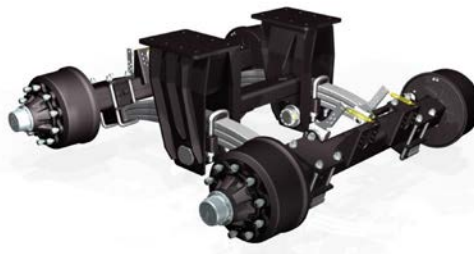

Предлагаем Вашему вниманию Полуприцеп с подпрессовкой ПСП-20 «Гигант»

Комплектация:

**-Транспортная тележка с двумя осями (Тандем)**

Итальянская рессорная подкатная тележка

**-Широкопрофильные шины**

уменьшают давление на почву и улучшают проходимость.

**-Прочные и эластичные полиуретановые уплотнения**

закрывают зазоры, позволяют перевозить и разгружать сыпучие грузы без потерь

**-Регулируемая опора хранения (домкрат)**

облегчает сцепление полуприцепа за трактор, может отсоединиться от дышла и использоваться при ремонте полуприцепа.

## Разбрасыватель органических удобрений Verma с ограничительной шторкой

На полуприцеп ПСП-20 вместо заднего борта может устанавливаться разбрасыватель органических удобрений Verma (Италия), что позволяет использовать полуприцеп для внесения на поля твердых органических удобрений: навоз, торф, компост, а также извести, щепы и опилок.