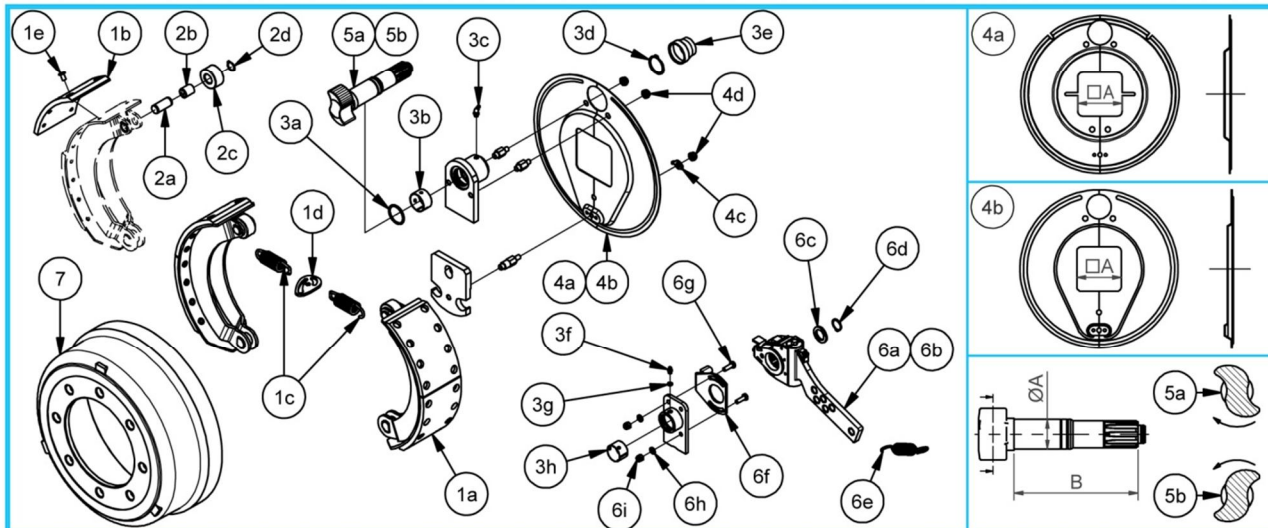

Элементы тормозной системы, производство «ADR-спа» (Италия)

Item	Description	Code	A	B	C	Qty.	Kit code
1a	Brake shoe complete	732VA01	-	-	-	2	
1c	Spring Ø5,0 L100	738119	-	-	-	2	9RE0030
1d	Twist lock	736WA01	-	-	-	1	
1b	Brake lining	734VA01	-	-	-	4	
1c	Spring Ø5,0 L100	738119	-	-	-	2	9RH0010
1d	Twist lock	736WA01	-	-	-	1	
1e	Rivet	96701	-	-	-	34	
1c	Spring Ø5,0 L100	738119	-	-	-	4	9RK0007
1d	Twist lock	736WA01	-	-	-	2	
2a	Pin Ø20 L47	83302002	-	-	-	2	
2b	Bush Ø20	771202601	-	-	-	2	9RE0070
2c	Roll Ø50	737VA01	-	-	-	2	
2d	Retaining ring Ø20	58501	-	-	-	4	
3a	O-ring W3,53 Ø41,28	53104101	-	-	-	2	
3b	Camshaft bush Ø42	771422601	-	-	-	4	
3c	Grease nipple M8X1,25	98608A2	-	-	-	2	9RL0010
3d	Retaining ring Ø42	58514	-	-	-	2	
3e	Rubber cover	53A03	-	-	-	2	
3f	Grease nipple M8X1,25	98608A1	-	-	-	2	
3g	Washer Ø8	9810081	-	-	-	4	
3h	Camshaft bush Ø38	771382601	-	-	-	2	
4a	Protection plate	910PP41290	90	-	-	1	
4c	Lock washer Ø10	57B1001	-	-	-	1	(1) - 9RM0006-90
4d	Nut M10X1,5	97510B1	-	-	-	4	
4a	Protection plate	910PP412100	100	-	-	1	
4c	Lock washer Ø10	57B1001	-	-	-	1	(1) - 9RM0006-100
4d	Nut M10X1,5	97510B1	-	-	-	4	
4a	Protection plate	910PP412110	110	-	-	1	
4c	Lock washer Ø10	57B1001	-	-	-	1	(1) - 9RM0006-110
4d	Nut M10X1,5	97510B1	-	-	-	4	
4a	Protection plate	910PP412120	120	-	-	1	
4c	Lock washer Ø10	57B1001	-	-	-	1	(1) - 9RM0006-120
4d	Nut M10X1,5	97510B1	-	-	-	4	
4a	Protection plate	910PP412140	140	-	-	1	
4c	Lock washer Ø10	57B1001	-	-	-	1	(1) - 9RM0006-140
4d	Nut M10X1,5	97510B1	-	-	-	4	