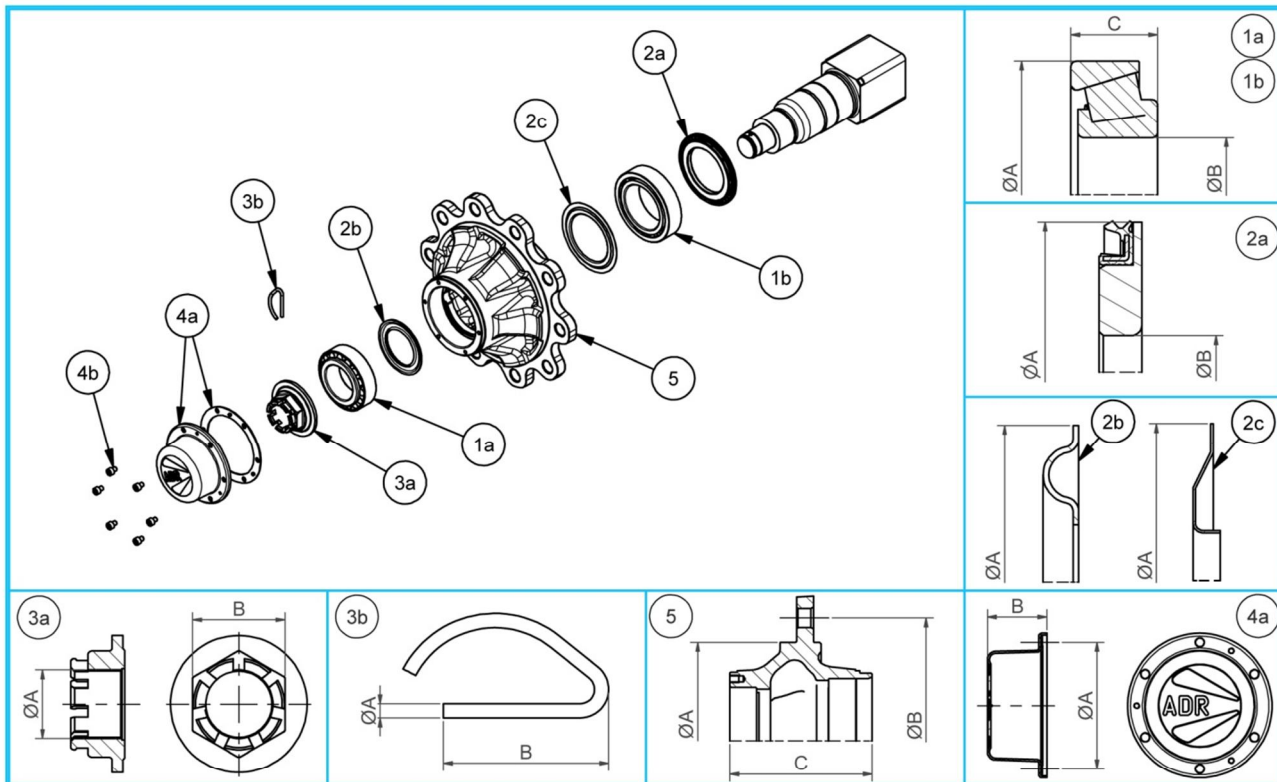

Axle type - UA -

Ступица, производство «ADR-спа» (Италия)

Item	Description	Code	A	B	C	Qty.	Kit code
1a	Bearing 33114	59133114	120	70	37	1	9RCUA
1b	Bearing 33018	59133018	140	90	39	1	
2a	Oil seal	5441402	140	92	-	1	9RNUA
2b	Nilos 33114	5531092	109	-	-	1	
2c	Nilos 33018	5511402	140	-	-	1	
3a	Crown nut	57548B6	M48X1,5	65	-	2	9RDF4865
3b	Spring pin	58209	5	58	-	2	
4a	Cap with gasket	56112501	139	62	-	2	9RT125AC
4b	Screw M8X1,25	96308A0101	-	-	-	12	
5	Hub 8 holes for M20X1,5	61L8UA002	220	275	198	1	61L8UA002
	Hub 10 holes for M22X1,5	61L1UA003	280	335	198	1	61L1UA003
	Hub 10 holes for M22X1,5	61LRUA001	175	225	198	1	61LRUA001