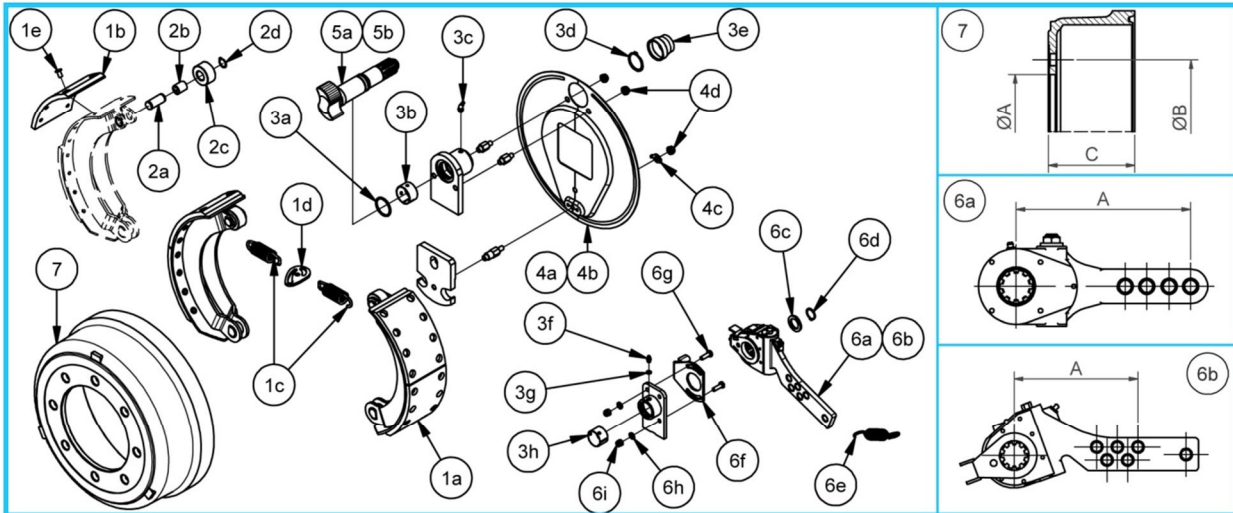

Элементы тормозной системы, производство «ADR-spa» (Италия)

Item	Description	Code	A	B	C	Qty.	Kit code
4b	Protection plate	743VA9011	90	-	-	1	
4c	Lock washer Ø10	57B1001	-	-	-	1	9RM003
4d	Nut M10X1,5	97510B1	-	-	-	4	
4b	Protection plate	743VAA011	100	-	-	1	
4c	Lock washer Ø10	57B1001	-	-	-	1	9RM004
4d	Nut M10X1,5	97510B1	-	-	-	4	
4b	Protection plate	743VAA111	110	-	-	1	
4c	Lock washer Ø10	57B1001	-	-	-	1	9RM005
4d	Nut M10X1,5	97510B1	-	-	-	4	
4b	Protection plate	743VAA211	120	-	-	1	
4c	Lock washer Ø10	57B1001	-	-	-	1	9RM006
4d	Nut M10X1,5	97510B1	-	-	-	4	
4b	Protection plate	743VAA311	130	-	-	1	
4c	Lock washer Ø10	57B1001	-	-	-	1	9RM007
4d	Nut M10X1,5	97510B1	-	-	-	4	
4b	Protection plate	743VAA411	140	-	-	1	
4c	Lock washer Ø10	57B1001	-	-	-	1	9RM008
4d	Nut M10X1,5	97510B1	-	-	-	4	
4b	Protection plate	743VAA511	150	-	-	1	
4c	Lock washer Ø10	57B1001	-	-	-	1	9RM009
4d	Nut M10X1,5	97510B1	-	-	-	4	
5a	Right camshaft	7544062...	42	(2) <=300	-	1	7544062...
	Right camshaft	7544063...	42	(2) >300	-	1	7544063...
5b	Left camshaft	7554062...	42	(2) <=300	-	1	7554062...
	Left camshaft	7554063...	42	(2) >300	-	1	7554063...
6a	Slack adjuster	7621603	203	-	-	1	
6c	Washer Ø26	9812601	-	-	-	1	9RR0010
6d	Retaining ring Ø25	58508	-	-	-	1	
6e	Spring Ø3,5 L173	738201	-	-	-	1	
6b	Automatic slack adjuster	7631600	180	-	-	1	
6c	Washer Ø26	9812601	-	-	-	1	
6d	Retaining ring Ø25	58508	-	-	-	1	
6e	Spring Ø2,8 L145	738203	-	-	-	1	9RS0004
6f	Setting plate	76A01	-	-	-	1	
6g	Screw M8X1,25 L25	96108A0251	-	-	-	2	
6h	Washer Ø8	9810081	-	-	-	2	
6i	Nut M8X1,25	97408A1	-	-	-	2	
7	Drum 8 holes for M20X1,5	66LVA0801	220	275	162	1	66LVA0801
	Drum 10 holes for M22X1,5	66LVA1001	280	335	162	1	66LVA1001